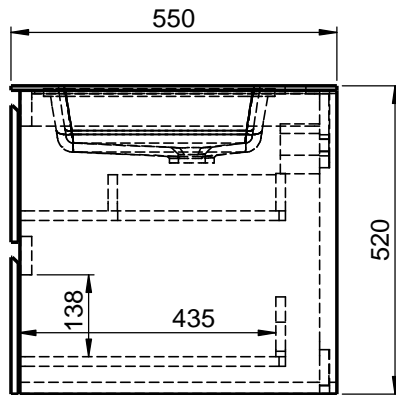

Waschplatz M3 / DWP 1600500-4AUSER-A

Optional
Doppelsteckdose

Hahnloch
Ja / Nein

Wenn nicht anders definiert:
Bemassungen sind in Millimeter,
Toleranzen +/- 2mm

domovari

NAME
René Frank
FARBE:

Kunde:	Kunden-Nr.:	
Bestell-Nr.:	Raum:	
Kommission:		
Vorgang:		Beleg-Nr.:
GEWICHT: 106.90 kg	letzte Änderung: 08.02.2021	Pos. 1