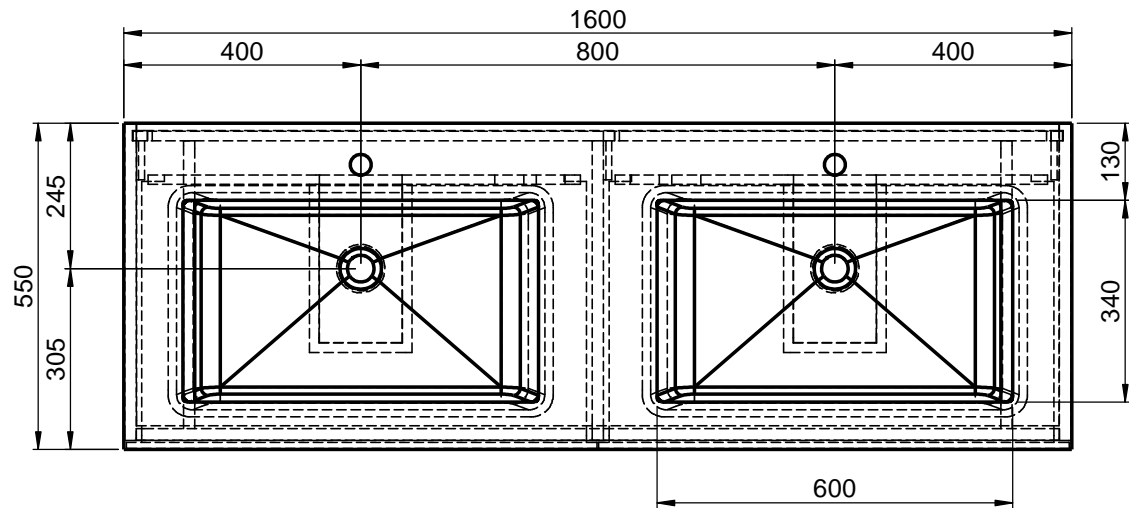

Waschplatz M3 / DWP 1600500-4AUSER-A

Optional
Doppelsteckdose

Hahnloch
Ja / Nein

Wenn nicht anders definiert:
Bemassungen sind in Millimeter,
Toleranzen +/- 2mm

domovari

NAME
René Frank
FARBE:

Kunde:	Kunden-Nr.:	
Bestell-Nr.:	Raum:	
Kommission:		
Vorgang:		Beleg-Nr.:
GEWICHT: 106.90 kg	letzte Änderung: 08.02.2021	Pos. 1