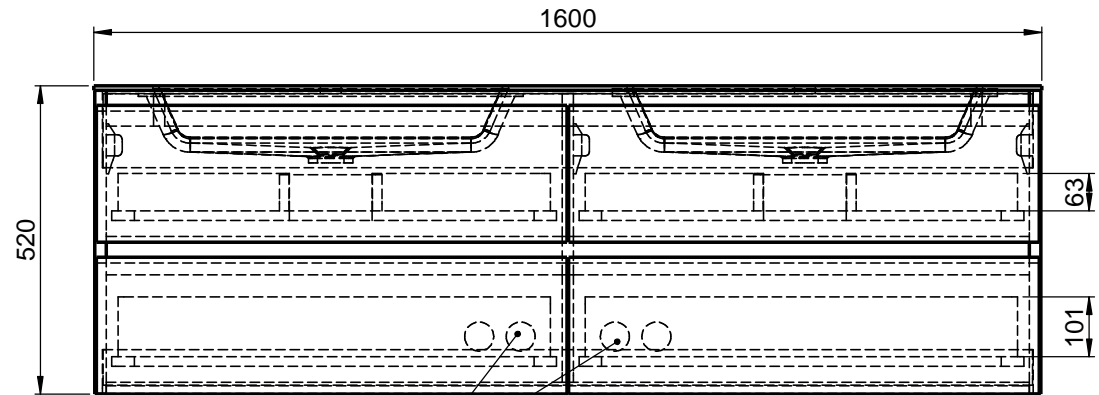

Waschplatz M3 / DWP 1600500-4AUSER-A

Optional
Doppelsteckdose

Hahnloch
Ja / Nein

Wenn nicht anders definiert:
Bemassungen sind in Millimeter,
Toleranzen +/- 2mm

domovari

NAME
René Frank
FARBE:

Kunde:	Kunden-Nr.:	
Bestell-Nr.:	Raum:	
Kommission:		
Vorgang:		Beleg-Nr.:
GEWICHT: 106.90 kg	letzte Änderung: 08.02.2021	Pos. 1