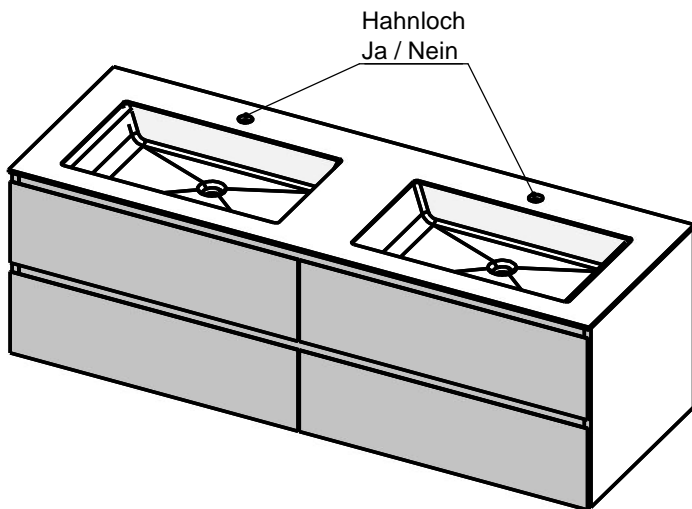

Waschplatz M3 / DWP 1600500-4AUSER-A

Optional
Doppelsteckdose

Hahnloch
Ja / Nein

Wenn nicht anders definiert:
Bemassungen sind in Millimeter,
Toleranzen +/- 2mm

domovari

NAME
René Frank
FARBE:

Kunde:	Kunden-Nr.:	
Bestell-Nr.:	Raum:	
Kommission:		
Vorgang:		Beleg-Nr.:
GEWICHT: 106.90 kg	letzte Änderung: 08.02.2021	Pos. 1