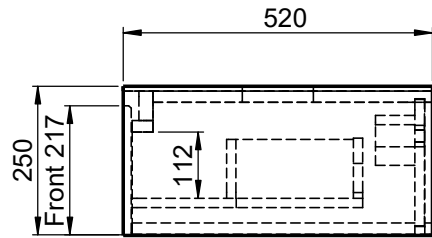

Waschplatz M2 / M2-S-8-1452SX

- Matt Lackiert
- Echtholz furnier
- Glas
- Mineral Matt
- 9016 glänzend
- Balkeneiche

- Matt Lackiert
- Echtholz furnier
- Mineral Matt
- 9016 glänzend

Wenn nicht anders definiert:
Bemassungen sind in Millimeter,
Toleranzen +/- 2mm

		Kunde:		Kunden-Nr.:
		Bestell-Nr.:	Raum:	
NAME Marco Jentzsch	DATUM	Kommission:		
FARBE: MDF lackiert		Vorgang:	Beleg-Nr.:	BLATT 18 VON 23
GEWICHT: 55.91 kg		letzte Änderung:	12.11.2021	