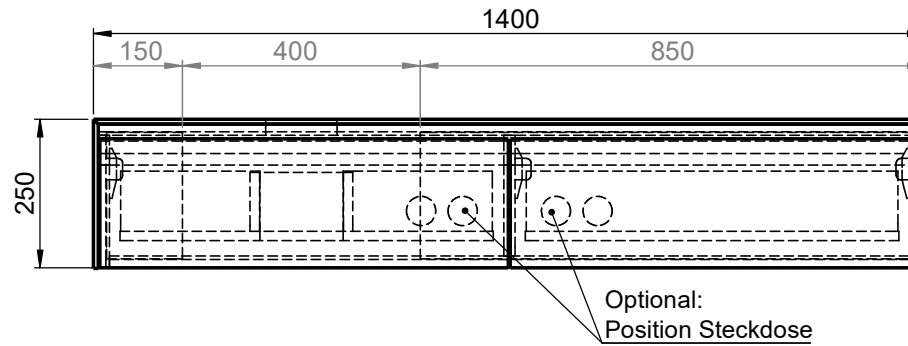

Waschplatz M2 / M2-S-8-1452SX

- Matt Lackiert
- Echtholz furnier
- Glas
- Mineral Matt
- 9016 glänzend
- Balkeneiche

- Matt Lackiert
- Echtholz furnier
- Mineral Matt
- 9016 glänzend

Wenn nicht anders definiert:
Bemassungen sind in Millimeter,
Toleranzen +/- 2mm

		Kunde:		Kunden-Nr.:
		Bestell-Nr.:	Raum:	
NAME Marco Jentzsch	DATUM	Kommission:		
FARBE: MDF lackiert		Vorgang:	Beleg-Nr.:	BLATT 18 VON 23
GEWICHT: 55.91 kg		letzte Änderung:	12.11.2021	