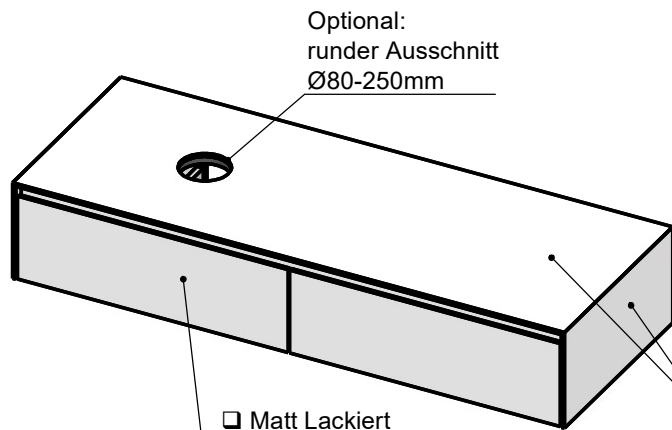

Waschplatz M2 / M2-S-8-1452SX

- Matt Lackiert
- Echtholz furnier
- Glas
- Mineral Matt
- 9016 glänzend
- Balkeneiche

- Matt Lackiert
- Echtholz furnier
- Mineral Matt
- 9016 glänzend

Wenn nicht anders definiert:
Bemassungen sind in Millimeter,
Toleranzen +/- 2mm

		Kunde:		Kunden-Nr.:
		Bestell-Nr.:	Raum:	
NAME Marco Jentzsch	DATUM	Kommission:		
FARBE: MDF lackiert		Vorgang:	Beleg-Nr.:	BLATT 18 VON 23
GEWICHT: 55.91 kg		letzte Änderung:	12.11.2021	