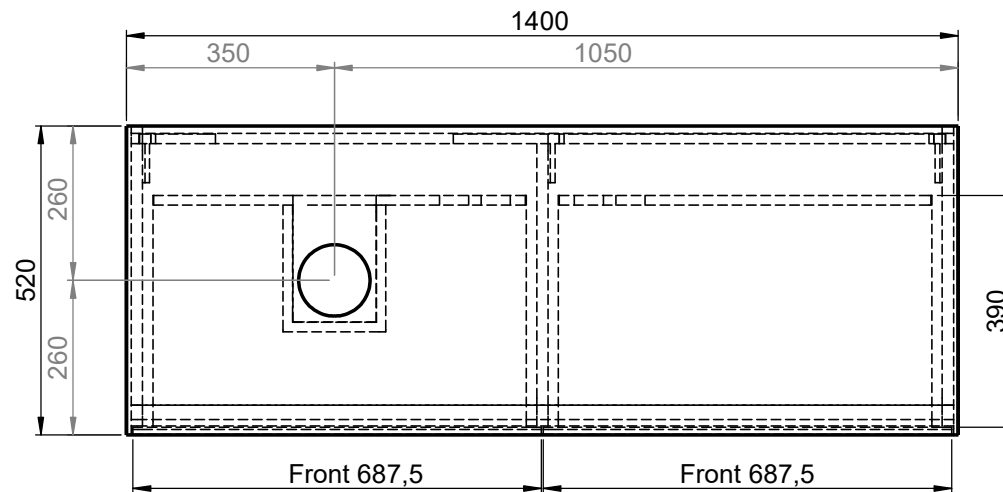

Waschplatz M2 / M2-S-8-1452SX

- Matt Lackiert
- Echtholz furnier
- Glas
- Mineral Matt
- 9016 glänzend
- Balkeneiche

- Matt Lackiert
- Echtholz furnier
- Mineral Matt
- 9016 glänzend

Wenn nicht anders definiert:
Bemassungen sind in Millimeter,
Toleranzen +/- 2mm

		Kunde:		Kunden-Nr.:
		Bestell-Nr.:	Raum:	
NAME Marco Jentzsch	DATUM	Kommission:		
FARBE: MDF lackiert		Vorgang:	Beleg-Nr.:	BLATT 18 VON 23
GEWICHT: 55.91 kg		letzte Änderung:	12.11.2021	