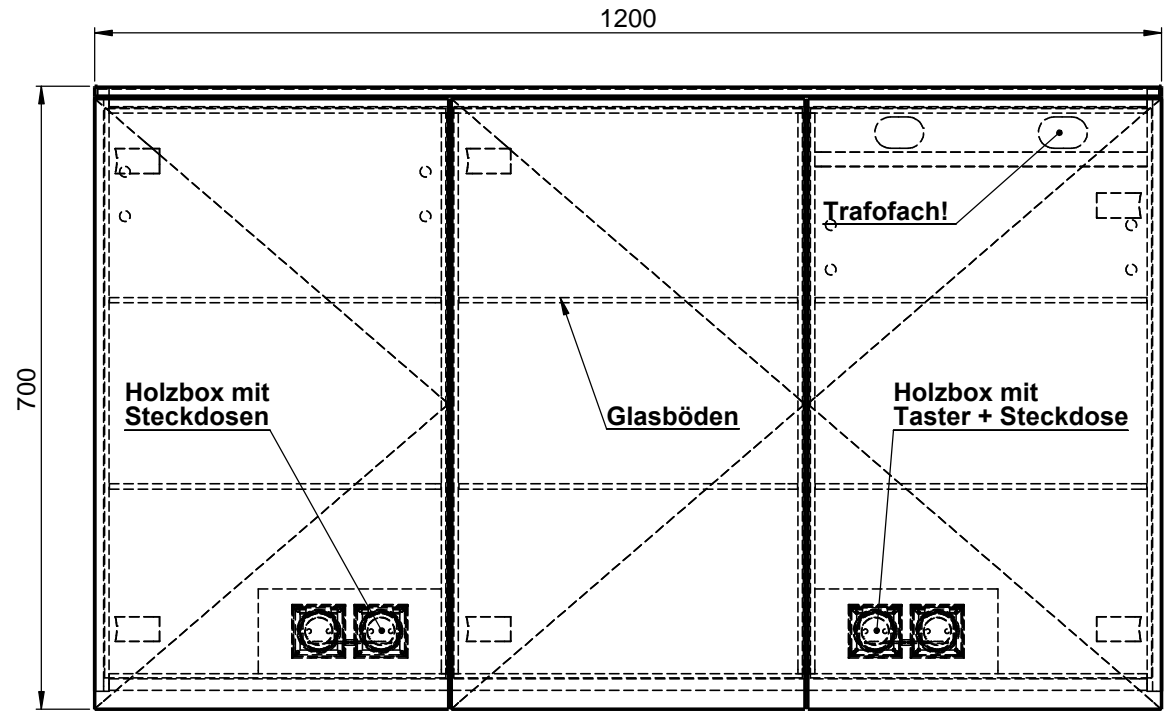

Möbel Maßfertigung
Abmessung:
1200 x 160 x 700mm

Aufbauspiegelschrank

WENN NICHT ANDERS DEFINIERT:
BEMASSUNGEN SIND IN MILLIMETER
TOLERANZEN: +/- 2mm

		Kunde:		Kunden-Nr.:
		Bestell-Nr.:		Raum:
NAME Armin Dellen	DATUM	Kommission:		
FARBE: MDF lackiert	Vorgang:	Beleg-Nr.:	KW:	Pos. 1
GEWICHT: 36.47 kg	letzte Änderung: 22.03.2021			BLATT 3 VON 7