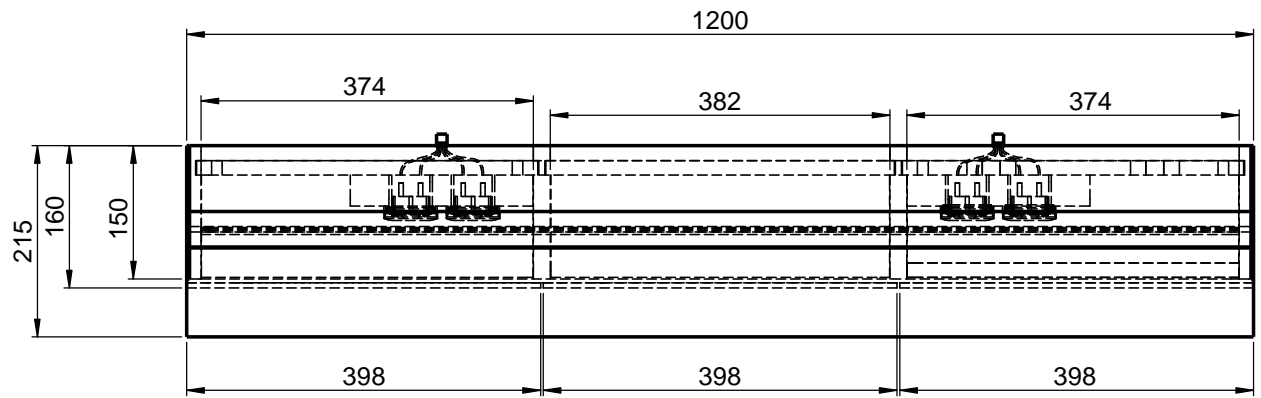

Möbel Maßfertigung
Abmessung:
1200 x 160 x 700mm

Aufbauspiegelschrank

WENN NICHT ANDERS DEFINIERT:
BEMASSUNGEN SIND IN MILLIMETER
TOLERANZEN: +/- 2mm

		Kunde:		Kunden-Nr.:
		Bestell-Nr.:		Raum:
NAME Armin Dellen	DATUM	Kommission:		
FARBE: MDF lackiert	Vorgang:	Beleg-Nr.:	KW:	Pos. 1
GEWICHT: 36.47 kg	letzte Änderung: 22.03.2021			BLATT 3 VON 7