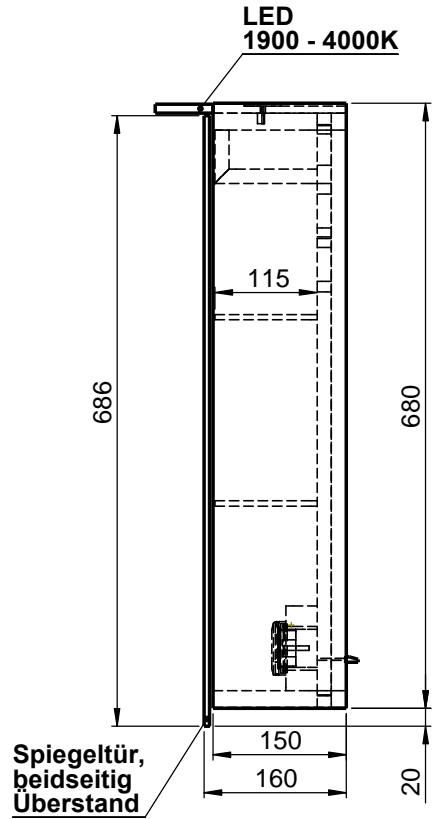

Möbel Maßfertigung
Abmessung:
1200 x 160 x 700mm

Aufbauspiegelschrank

WENN NICHT ANDERS DEFINIERT:
BEMASSUNGEN SIND IN MILLIMETER
TOLERANZEN: +/- 2mm

		Kunde:		Kunden-Nr.:
		Bestell-Nr.:		Raum:
NAME Armin Dellen	DATUM	Kommission:		
FARBE: MDF lackiert	Vorgang:	Beleg-Nr.:	KW:	Pos. 1
GEWICHT: 36.47 kg	letzte Änderung: 22.03.2021			BLATT 3 VON 7