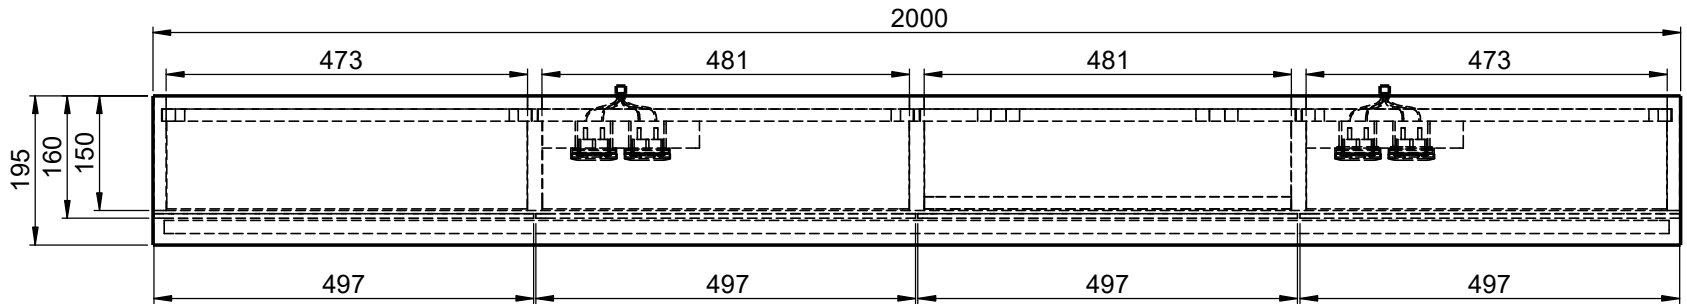

Möbel Maßfertigung
Abmessung:
2000 x 160 x 700mm

LED
1900 - 4000K

Spiegeltür,
beidseitig
Überstand

WENN NICHT ANDERS DEFINIERT:
BEMASSUNGEN SIND IN MILLIMETER
TOLERANZEN: +/- 2mm

Aufbauspiegelschrank

domovari		Kunde:		Kunden-Nr.:
		Bestell-Nr.:		Raum:
NAME Armin Dellen	DATUM	Kommission:		
FARBE: MDF lackiert	Vorgang:	Beleg-Nr.:	KW:	Pos. 1
GEWICHT: 60.04 kg		letzte Änderung: 30.03.2021		BLATT 3 VON 7