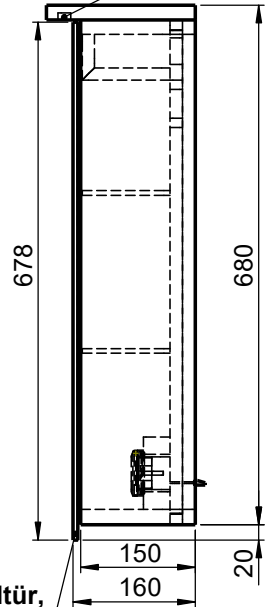

Möbel Maßfertigung
Abmessung:
2000 x 160 x 700mm

LED
1900 - 4000K

Spiegeltür,
beidseitig
Überstand

WENN NICHT ANDERS DEFINIERT:
BEMASSUNGEN SIND IN MILLIMETER
TOLERANZEN: +/- 2mm

Aufbauspiegelschrank

domovari		Kunde:		Kunden-Nr.:
		Bestell-Nr.:		Raum:
NAME Armin Dellen	DATUM	Kommission:		
FARBE: MDF lackiert	Vorgang:	Beleg-Nr.:	KW:	Pos. 1
GEWICHT: 60.04 kg		letzte Änderung: 30.03.2021		BLATT 3 VON 7