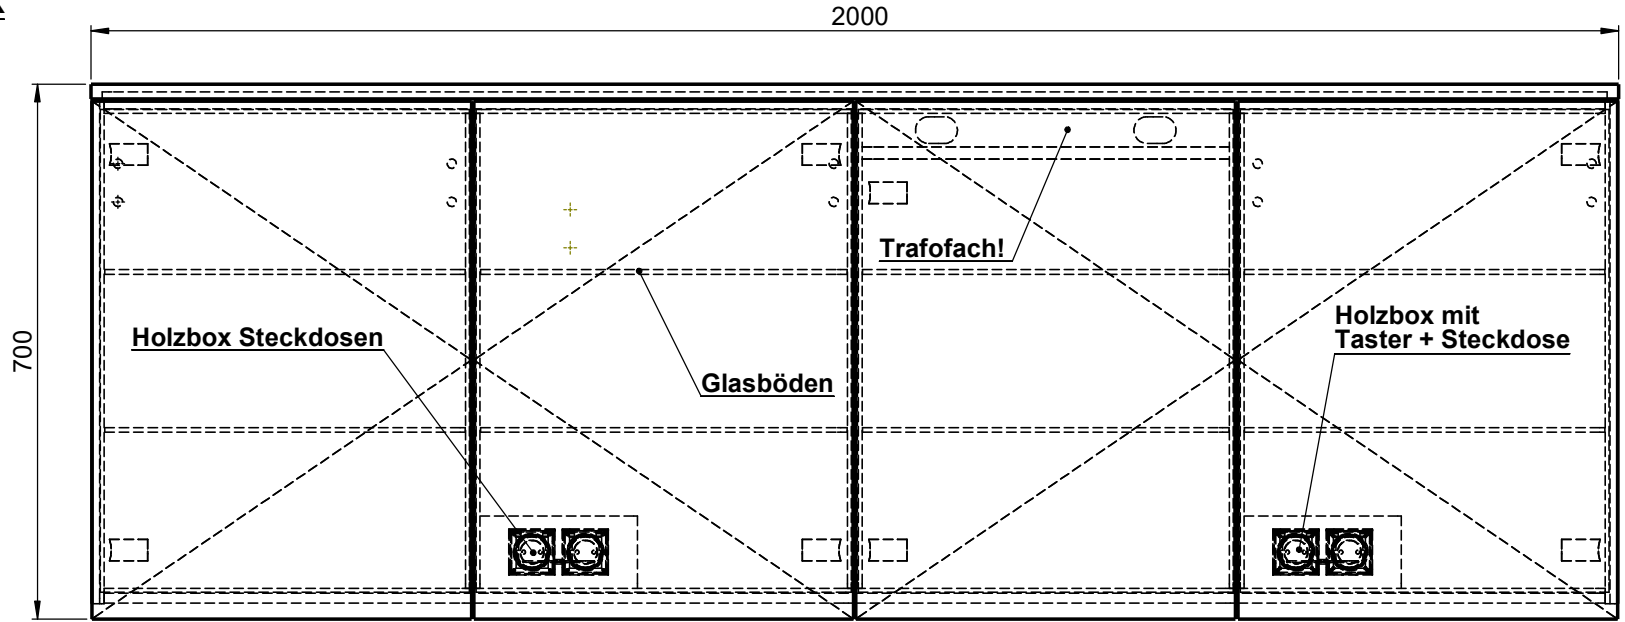

Möbel Maßfertigung
Abmessung:
2000 x 160 x 700mm

LED
1900 - 4000K

Spiegeltür,
beidseitig
Überstand

WENN NICHT ANDERS DEFINIERT:
BEMASSUNGEN SIND IN MILLIMETER
TOLERANZEN: +/- 2mm

Aufbauspiegelschrank

domovari		Kunde:		Kunden-Nr.:
		Bestell-Nr.:		Raum:
NAME Armin Dellen	DATUM	Kommission:		
FARBE: MDF lackiert	Vorgang:	Beleg-Nr.:	KW:	Pos. 1
GEWICHT: 60.04 kg		letzte Änderung: 30.03.2021		BLATT 3 VON 7