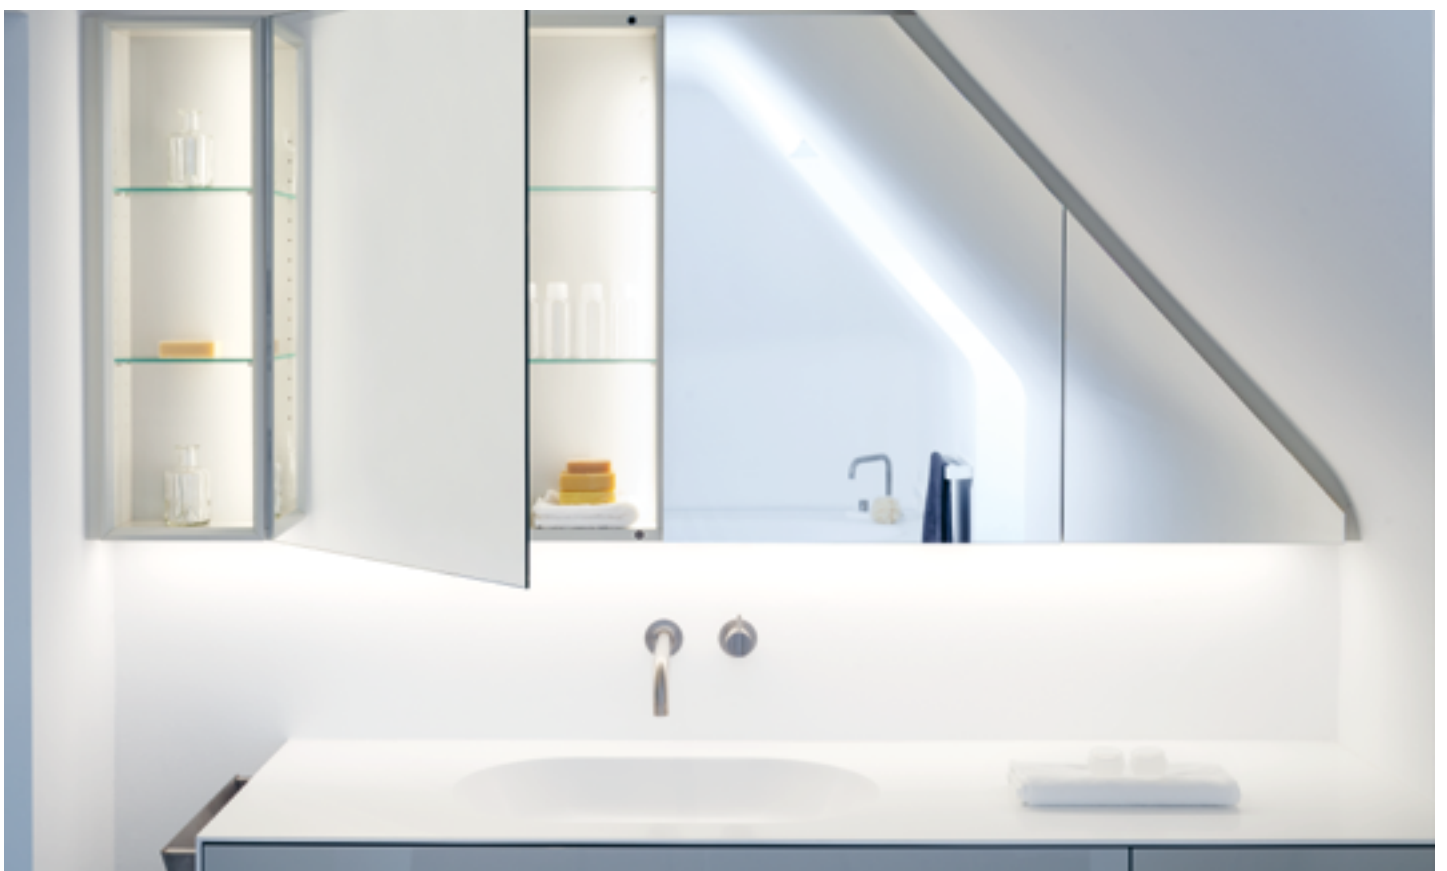

Spiegelschrank | *Mirror Cabinet* : MIRR 2 halbeingebaut mit verspiegelten Seitenwangen | *MIRR 2 semi-recessed with mirrored side panels*

Waschtisch | *Vanity unit: Design M2 LINEA Front hochglänzend lackiert | Front high-glossy lacquered*
Waschtischplatte | *Vanity unit top: domovari mineral matt*
Becken | *Basin: MA*
Spiegelschrank | *Mirror Cabinet: MIRR 2*
Extra | *Extra: LED, Innenbeleuchtung | LED, Interior lighting*
Accessoires | *Accessories: UNO X*
Korpus stehend | *Floor standing furniture: Design M2 LINEA Front hochglänzend lackiert, mit Untertritt | Front high-glossy lacquered, with plinth*