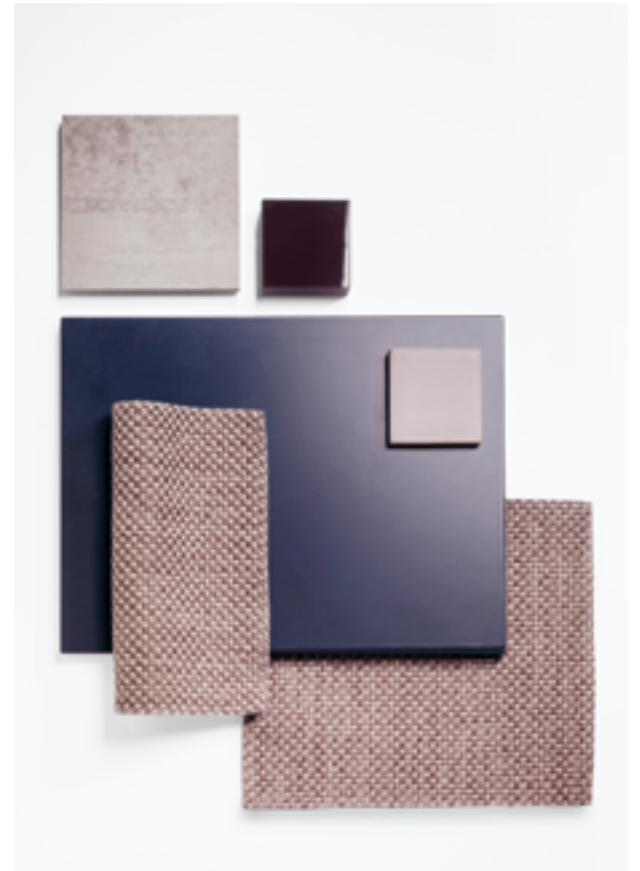

Möbel | *Furniture*: Design M4 FRAME mit Stoff | *with Fabric*
Waschtischplatte | *Vanity unit top*: CERAM
Halbeinbaubecken | *Semi-recessed basin*: EPONA SOFT
Badewanne | *Bathtub*: CALANA

Möbel | *Furniture: Design M4 FRAME mit Stoff | with Fabric*
Waschtischplatte | *Vanity unit top: CERAM*
Extra | *Extra: Regal seitlich | Shelf lateral*

10

Möbel | *Furniture*: Design M4 FRAME mit Stoff | *with Fabric*
Waschtischplatte | *Vanity unit top*: domovari mineral matt
Becken | *Basin*: FOVEA

Möbel | *Furniture:* Design M5 PI
Deckplatte | *Top:* CERAM
Aufsatzbecken | *Countertopbasin:* SWING in SPEKTRA MATT

Säule | *Column*: EOSA ALTO design Carl-W. Engelmann
Material | *Material*: domovari mineral matt

Ablage | *Shelf*: design Bruna Rapisarda
Material | *Material*: domovari mineral matt

Spiegel | *Mirror*: EOSA1
Extra | *Extra*: LED mit Dimmer + tunable white |
LED with Dimmer + tunable white