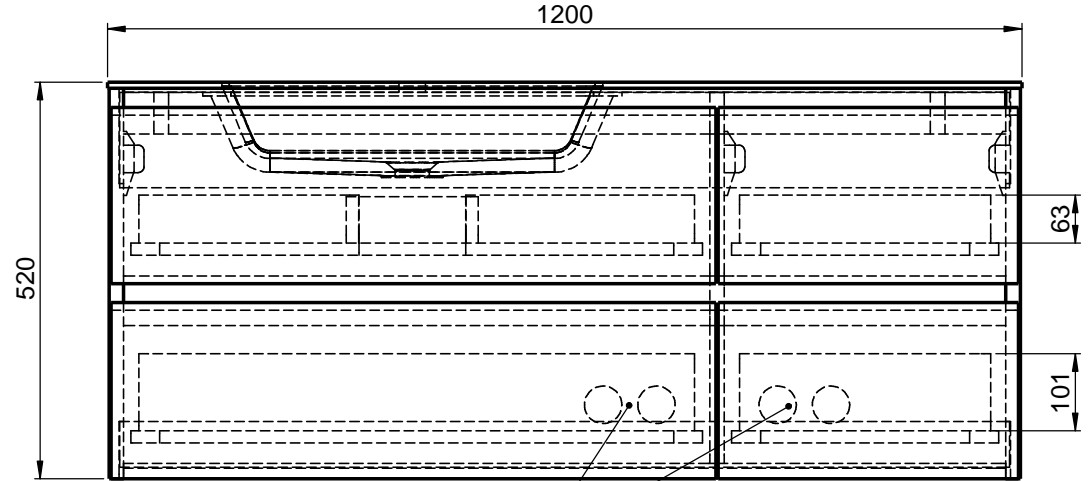

Waschplatz M3 / WP 1200500-4AUSAERL-47

Optional
Doppelsteckdose

Wenn nicht anders definiert:
Bemaßungen sind in Millimeter,
Toleranzen +/- 2mm

domovari

NAME
René Frank
FARBE:

Kunde:
Bestell-Nr.:
Raum:
Kommission:

Vorgang:
Beleg-Nr.:
letzte Änderung: 09.12.2020

Kunden-Nr.:

Pos. 1

GEWICHT: 71.54 kg

BLATT 6 VON 9