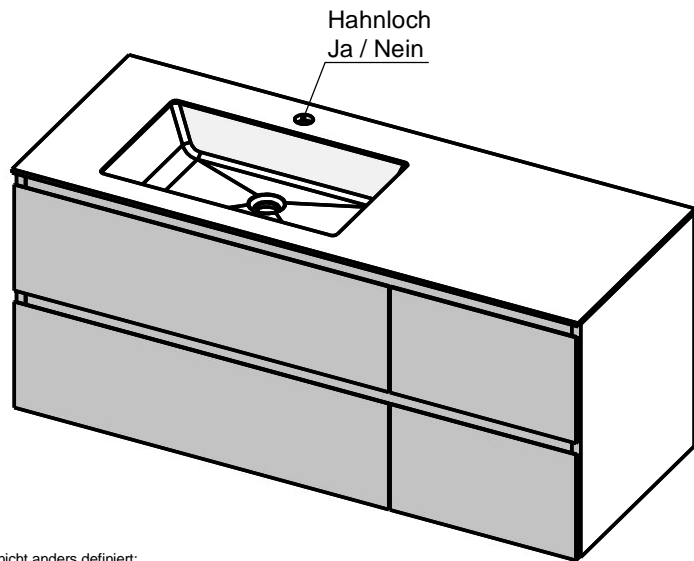

Waschplatz M3 / WP 1200500-4AUSAERL-47

Optional
Doppelsteckdose

Wenn nicht anders definiert:
Bemaßungen sind in Millimeter,
Toleranzen +/- 2mm

domovari

NAME
René Frank
FARBE:

Kunde:
Bestell-Nr.:
Raum:
Kommission:

Vorgang:
Beleg-Nr.:
letzte Änderung: 09.12.2020

Kunden-Nr.:

Pos. 1

GEWICHT: 71.54 kg

BLATT 6 VON 9