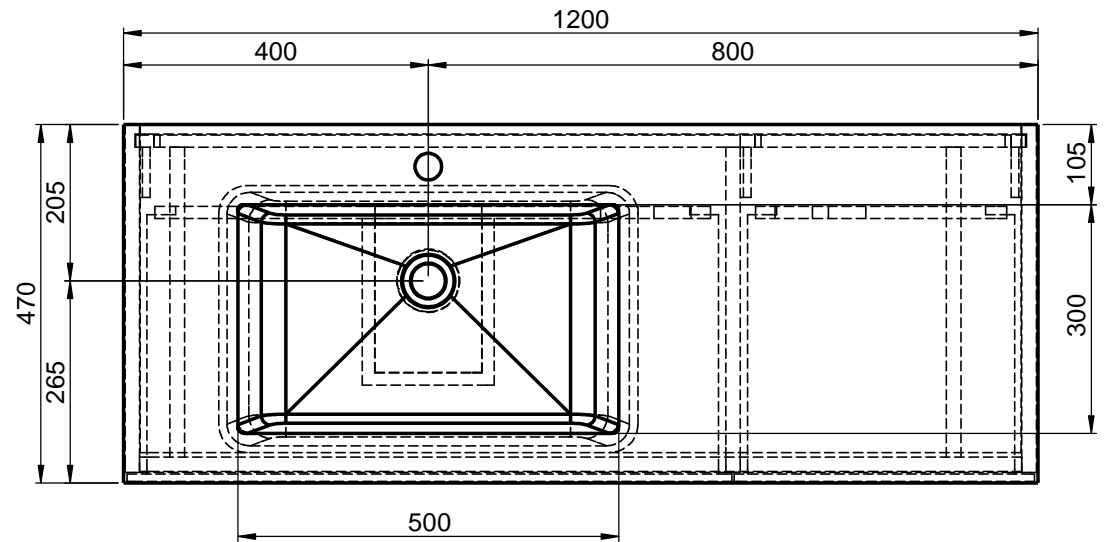

Waschplatz M3 / WP 1200500-4AUSAERL-47

Optional
Doppelsteckdose

Wenn nicht anders definiert:
Bemaßungen sind in Millimeter,
Toleranzen +/- 2mm

domovari

NAME
René Frank
FARBE:

Kunde:
Bestell-Nr.:
Raum:
Kommission:

Vorgang:
Beleg-Nr.:
letzte Änderung: 09.12.2020

Kunden-Nr.:

Pos. 1

GEWICHT: 71.54 kg

BLATT 6 VON 9