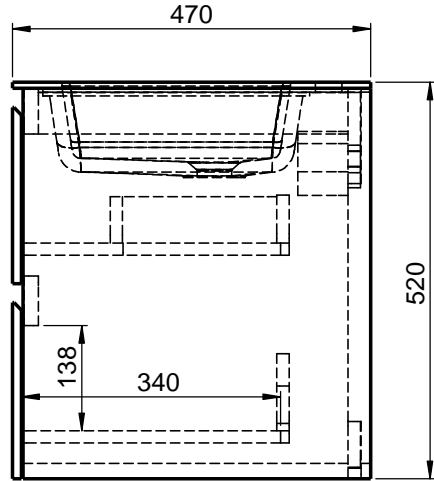

Waschplatz M3 / WP 1200500-4AUSAERL-47

Optional
Doppelsteckdose

Wenn nicht anders definiert:
Bemaßungen sind in Millimeter,
Toleranzen +/- 2mm

domovari

NAME
René Frank
FARBE:

Kunde:
Bestell-Nr.:
Raum:
Kommission:

Vorgang:
Beleg-Nr.:
letzte Änderung: 09.12.2020

Kunden-Nr.:

Pos. 1

GEWICHT: 71.54 kg

BLATT 6 VON 9