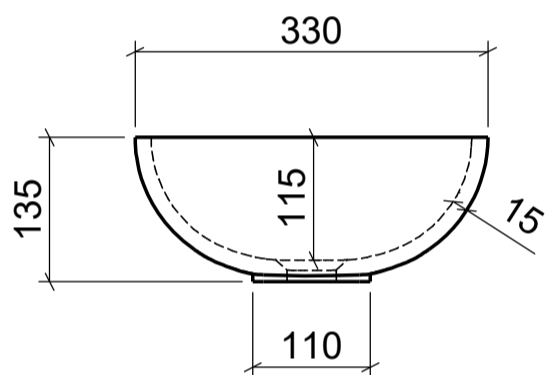

AUFSATZBECKEN | COUNTERTOP BASIN

ARTIKEL | ARTICLE

Z795-4

MASSE | DIMENSIONS

535 x 330 x 135mm

GEWICHT | WEIGHT

7 kg

ÜBERLAUF | OVERFLOW

# domovari

DIE ANSCHLUSSMASSE ENTSPRECHEN  
GEBERIT ART.NR. 151.116.11.1  
(NICHT IM LIEFERUMFANG ENTHALTEN)

THE CONNECTION DIMENSIONS CORRESPOND  
TO GEBERIT ART. NO. 151.116.11.1  
(NOT INCLUDED IN THE SCOPE OF DELIVERY)