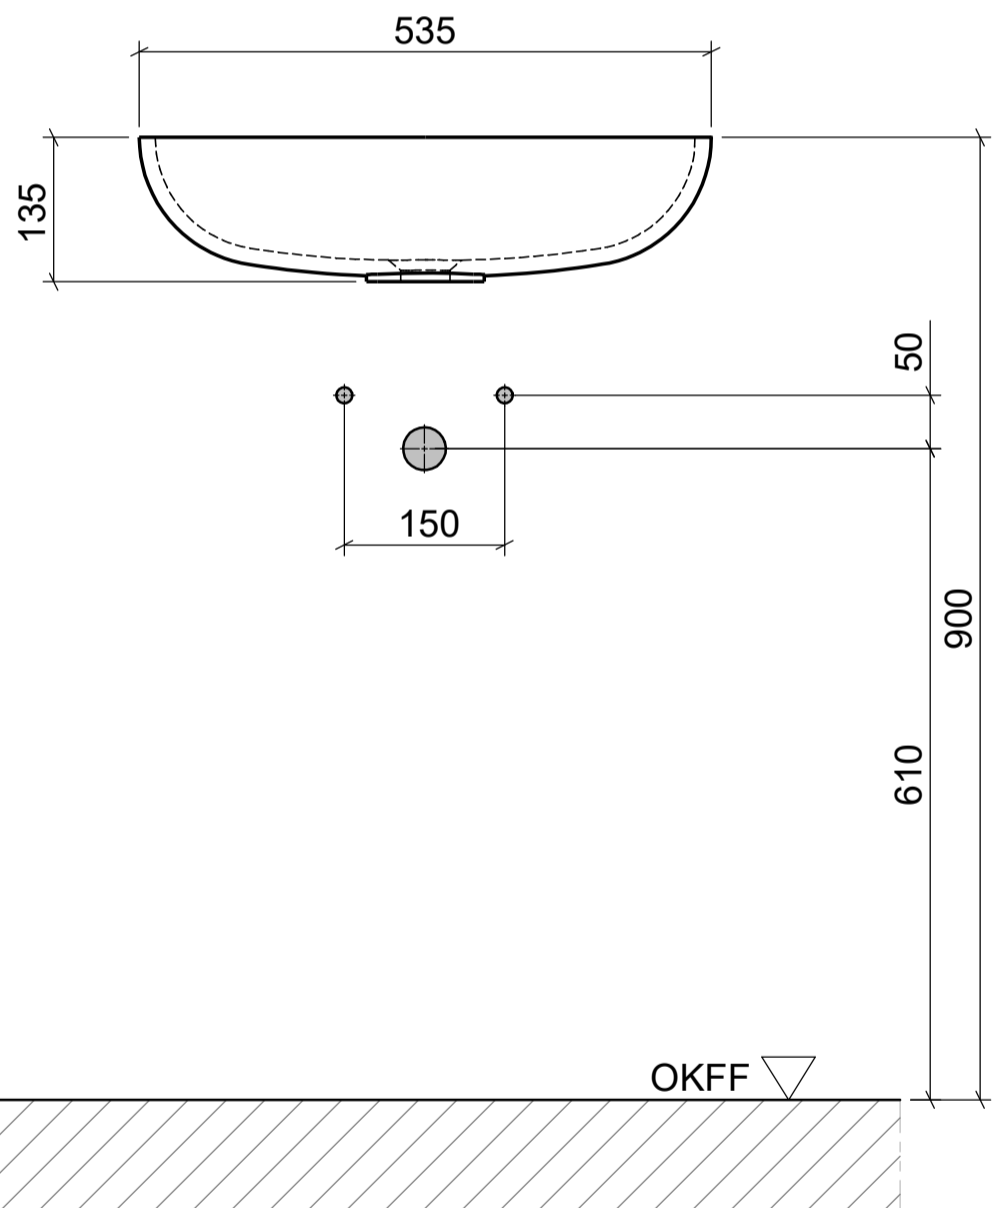

AUFSATZBECKEN | COUNTERTOP BASIN

ARTIKEL | ARTICLE

Z795-4

MASSE | DIMENSIONS

535 x 330 x 135mm

GEWICHT | WEIGHT

7 kg

ÜBERLAUF | OVERFLOW

# domovari

DIE ANSCHLUSSMASSE ENTSPRECHEN  
GEBERIT ART.NR. 151.116.11.1  
(NICHT IM LIEFERUMFANG ENTHALTEN)

THE CONNECTION DIMENSIONS CORRESPOND  
TO GEBERIT ART. NO. 151.116.11.1  
(NOT INCLUDED IN THE SCOPE OF DELIVERY)