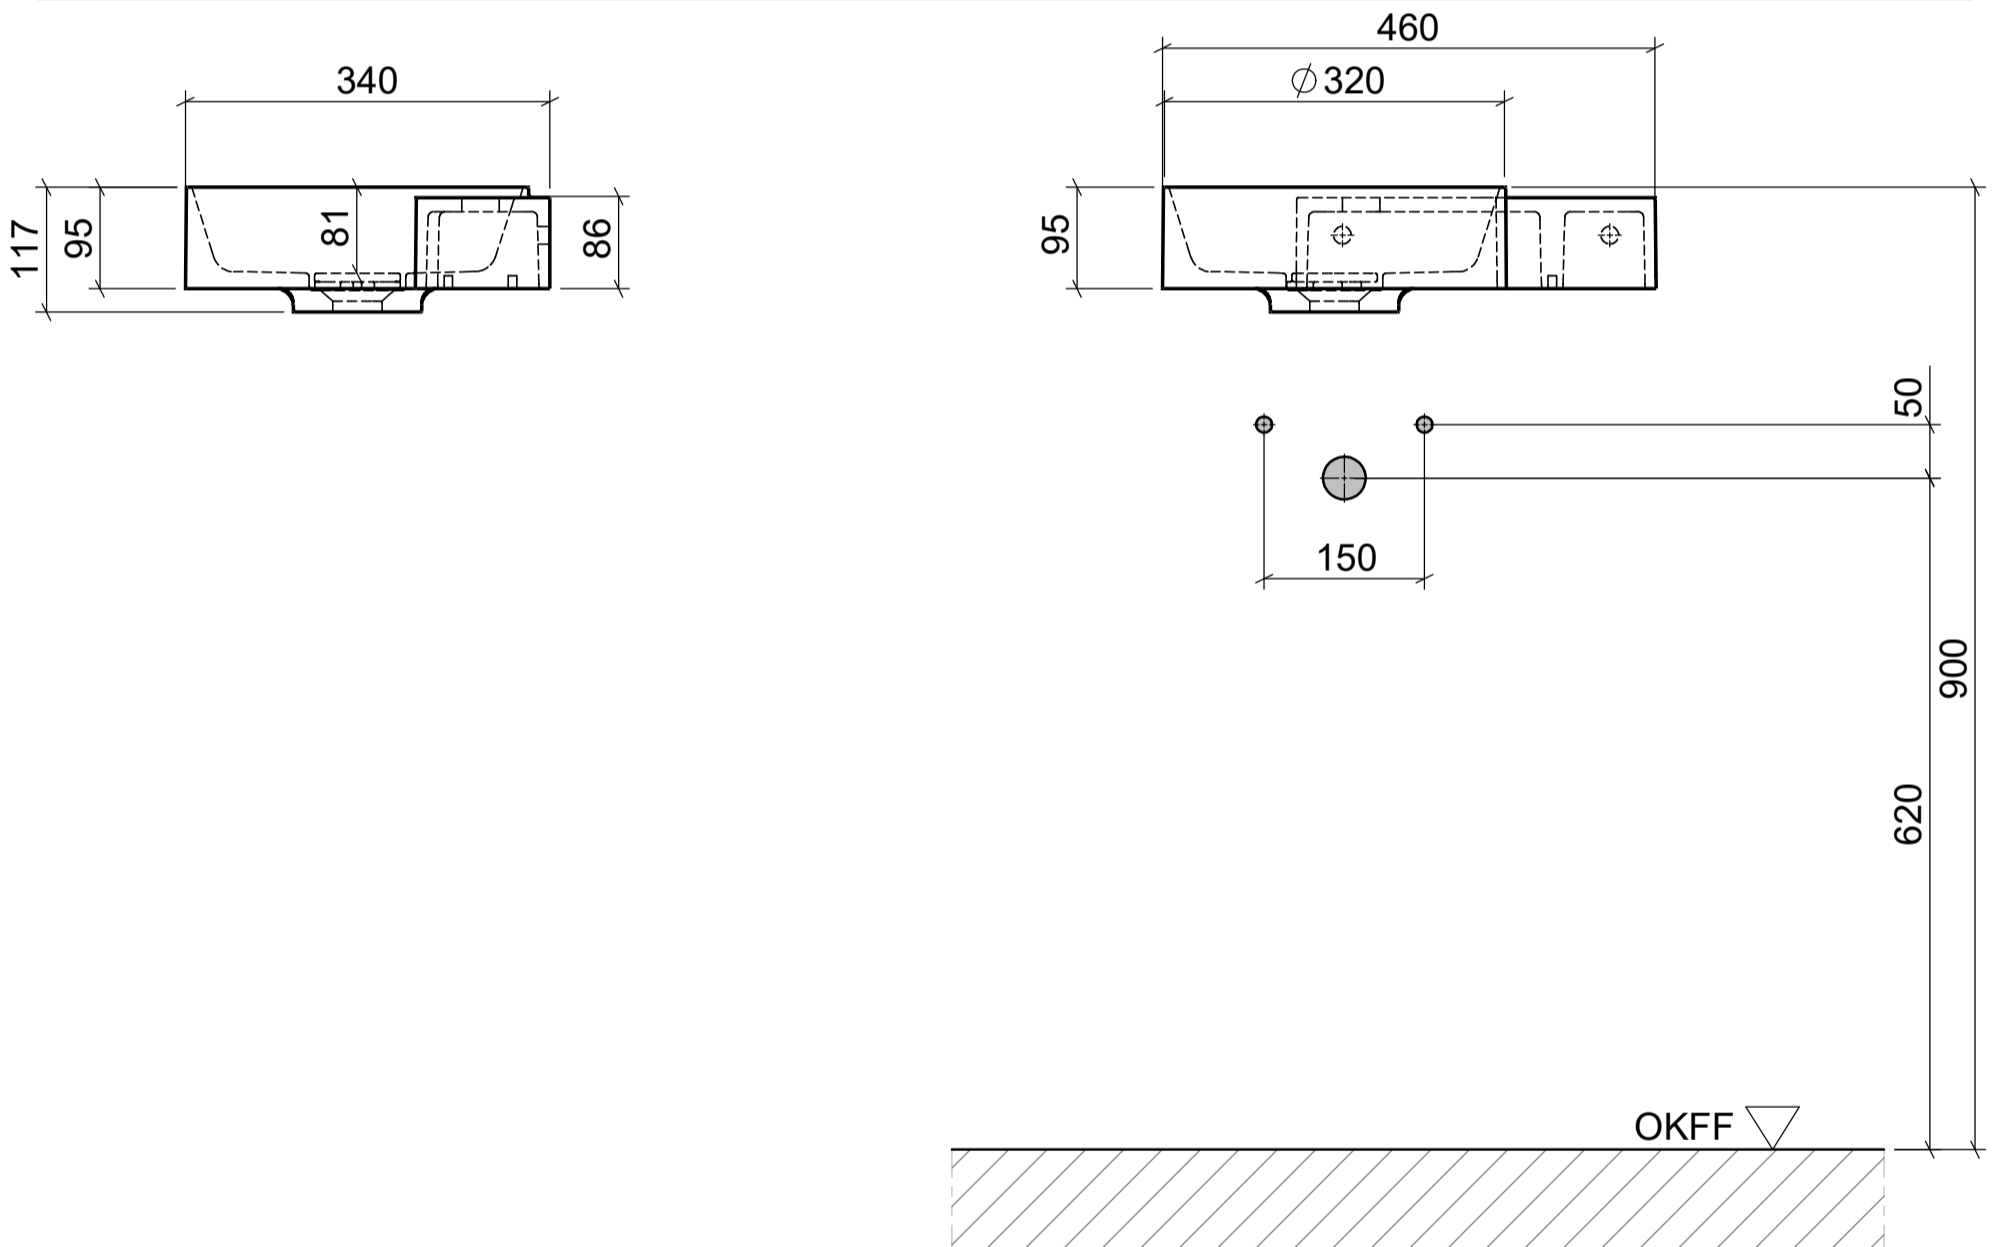

AUFSATZBECKEN | COUNTERTOP BASIN

ART. BEZEICHNUNG | ART. DESIGNATION

Scala B5 Links mit Hahnloch

ARTIKEL-NR. | ARTICLE-NO.

SCA-B5L_mit_HL

MASSE | DIMENSIONS

(Ø320) 460x340x95MM

GEWICHT | WEIGHT

6 KG

ÜBERLAUF | OVERFLOW

OHNE

domovari

PFLEGEHINWEISE UND
MONTAGEANLEITUNGEN
FINDEN SIE AUF UNSERER
HOMEPAGE

CARE INSTRUCTIONS AND
ASSEMBLY INSTRUCTIONS
YOU WILL FIND IN OUR
HOMEPAGE

WWW.DOMOVARI.DE

+49 (0)2151/155090

MAIL@DOMOVARI.DE