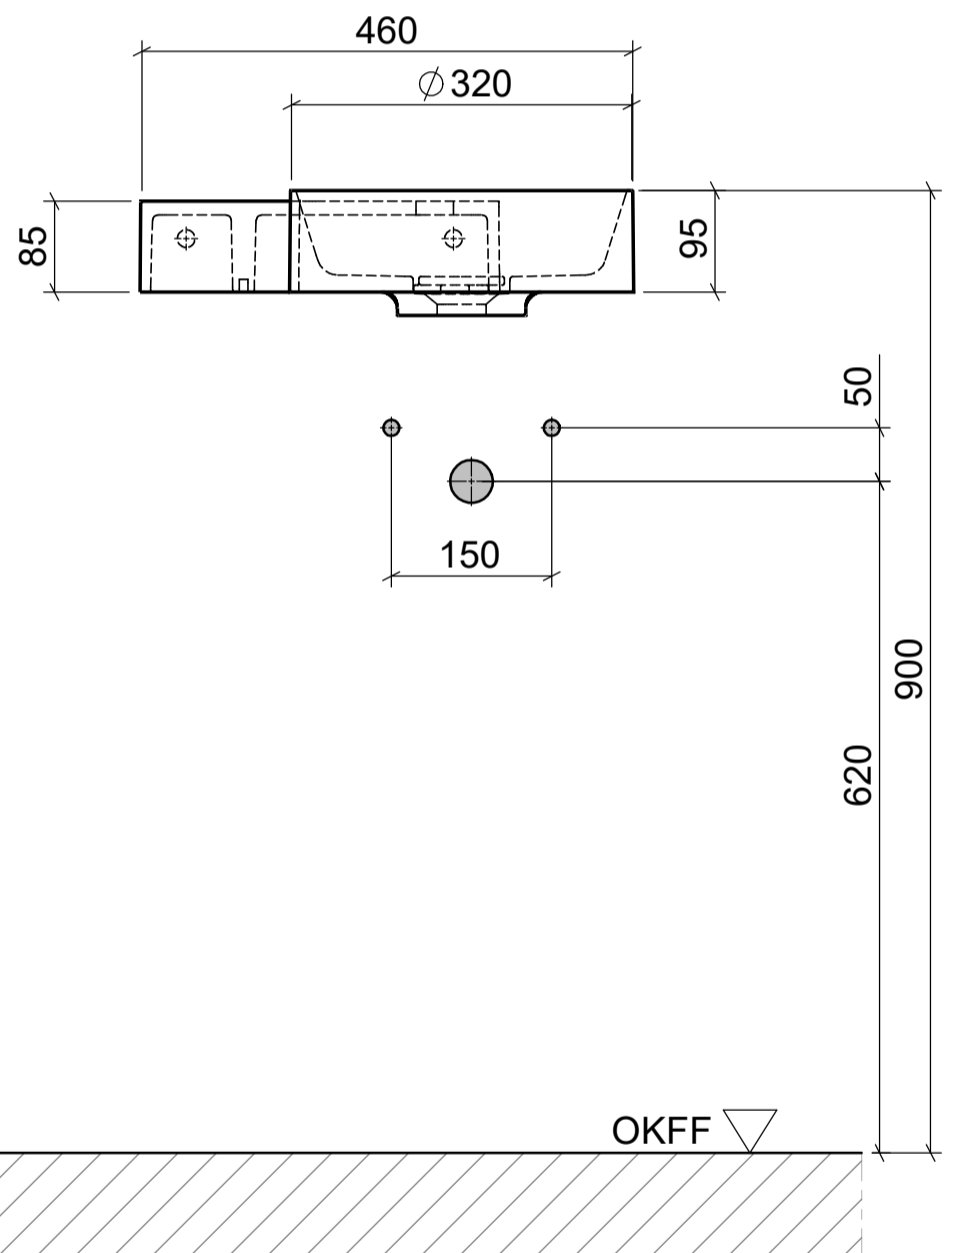

AUFSATZBECKEN | COUNTERTOP BASIN

ART. BEZEICHNUNG | ART. DESIGNATION

Scala B5 Rechts mit Hahnloch

ARTIKEL-NR. | ARTICLE-NO.

SCA-B5R_mit_HL

MASSE | DIMENSIONS

(Ø320) 460x340x95MM

GEWICHT | WEIGHT

6 KG

ÜBERLAUF | OVERFLOW

OHNE

domovari

PFLEGEHINWEISE UND
MONTAGEANLEITUNGEN
FINDEN SIE AUF UNSERER
HOMEPAGE

CARE INSTRUCTIONS AND
ASSEMBLY INSTRUCTIONS
YOU WILL FIND IN OUR
HOMEPAGE

WWW.DOMOVARI.DE

+49 (0)2151/155090