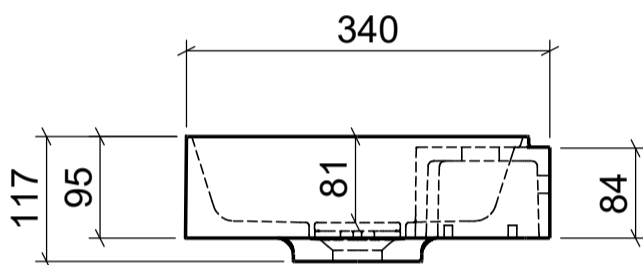

AUFSATZBECKEN | COUNTERTOP BASIN

ART. BEZEICHNUNG | ART. DESIGNATION

Scala B5 Rechts mit Hahnloch

ARTIKEL-NR. | ARTICLE-NO.

SCA-B5R_mit_HL

MASSE | DIMENSIONS

(Ø320) 460x340x95MM

GEWICHT | WEIGHT

6 KG

ÜBERLAUF | OVERFLOW

OHNE

domovari